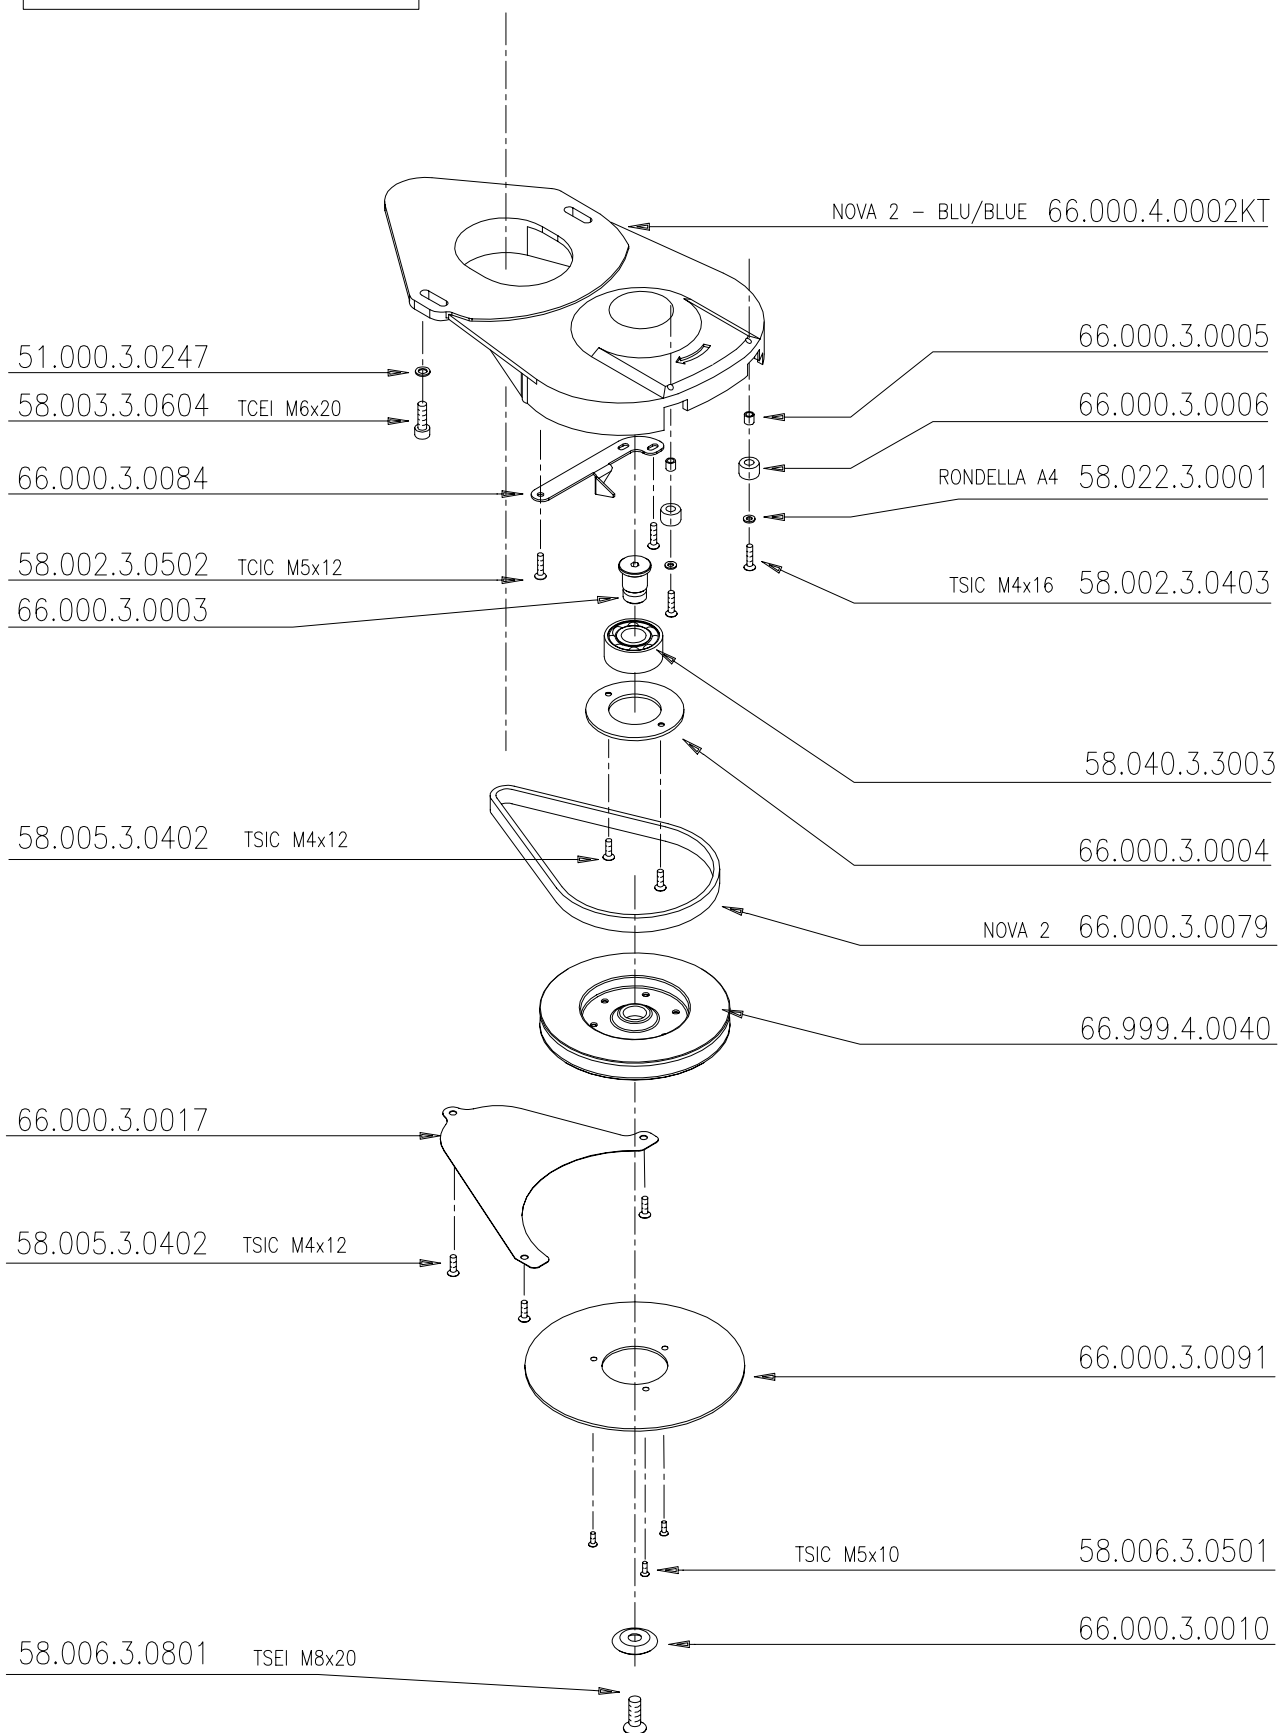

66.999.4.0006

NOVA 2

KUNZLE & TASIN

Via CAJKOVSKIJ 14 * 20092 CINISELLO BALSAMO (MI)
TEL. 02/66040930 FAX 02/66013445

LEVIGABORDI - EDGER
NOVA 2

FOGLIO

4/7

SEPT. 2004