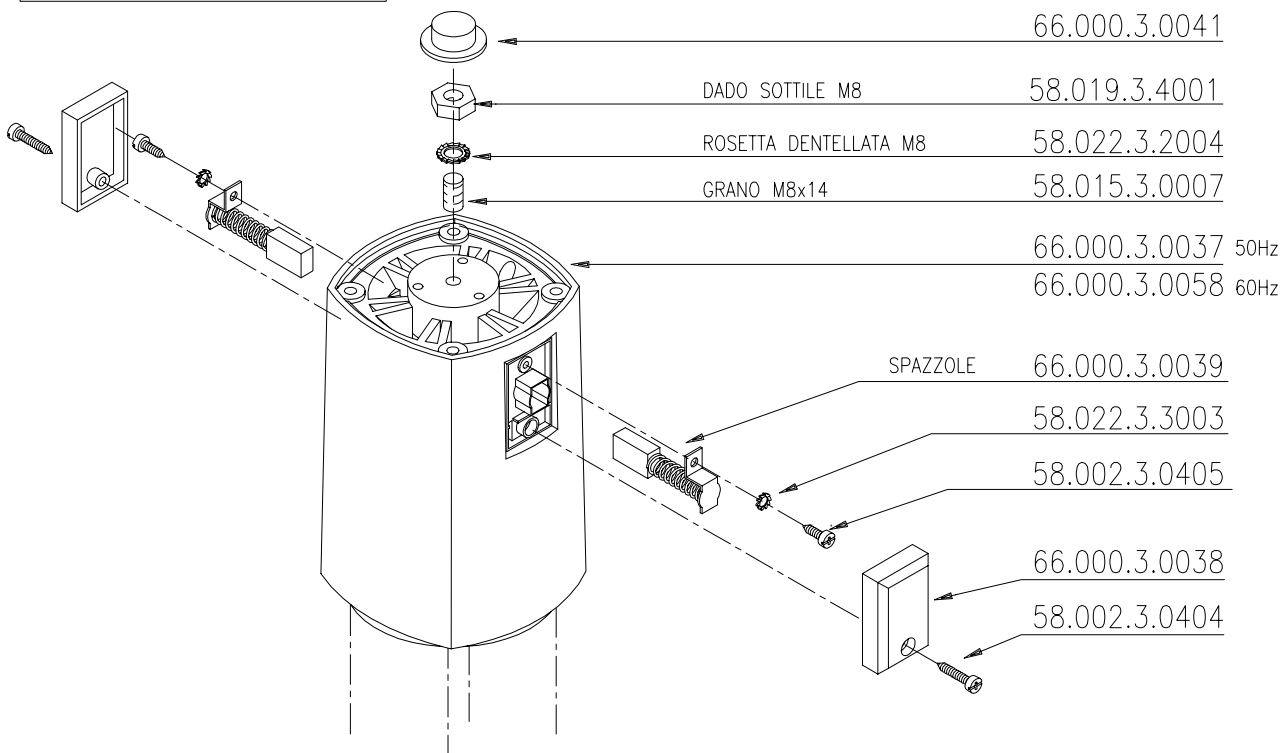

66.000.3.0045

50Hz

66.000.3.0057

60Hz