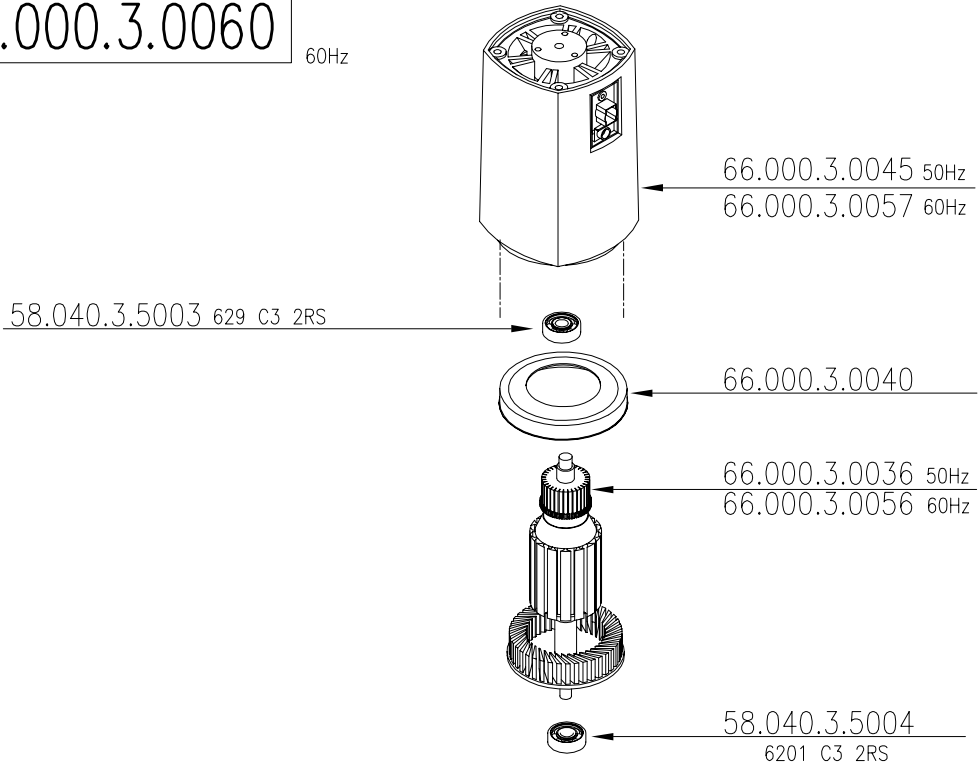

66.000.3.0030

50Hz

66.000.3.0060

60Hz