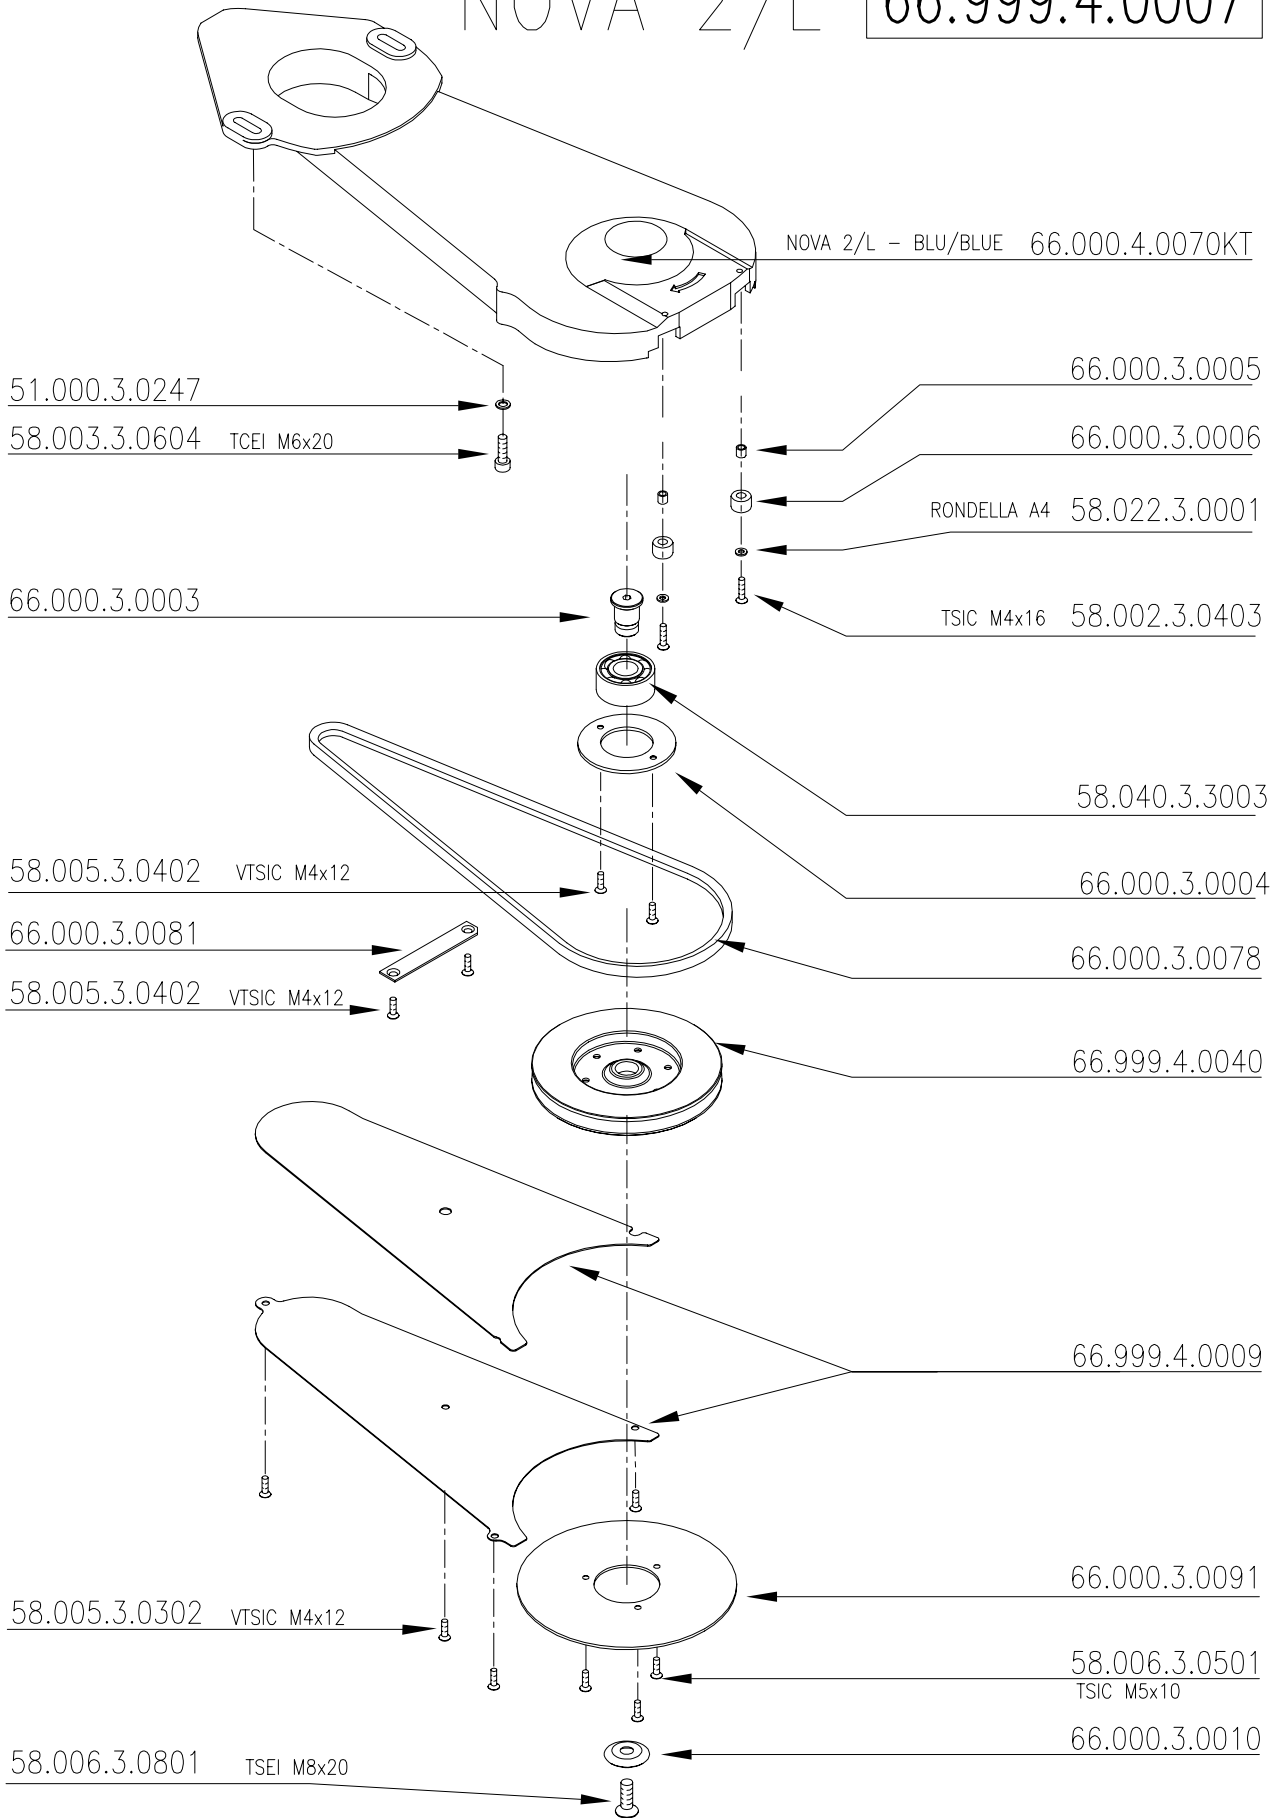

NOVA 2/L

66.999.4.0007

KUNZLE & TASIN

Via CAJKOVSKIJ 14 * 20092 CINISELLO BALSAMO (MI)
TEL. 02/66040930 FAX 02/66013445

LEVIGABORDI - EDGER
NOVA 2/L

FOGLIO

5/7

SEPT. 2004