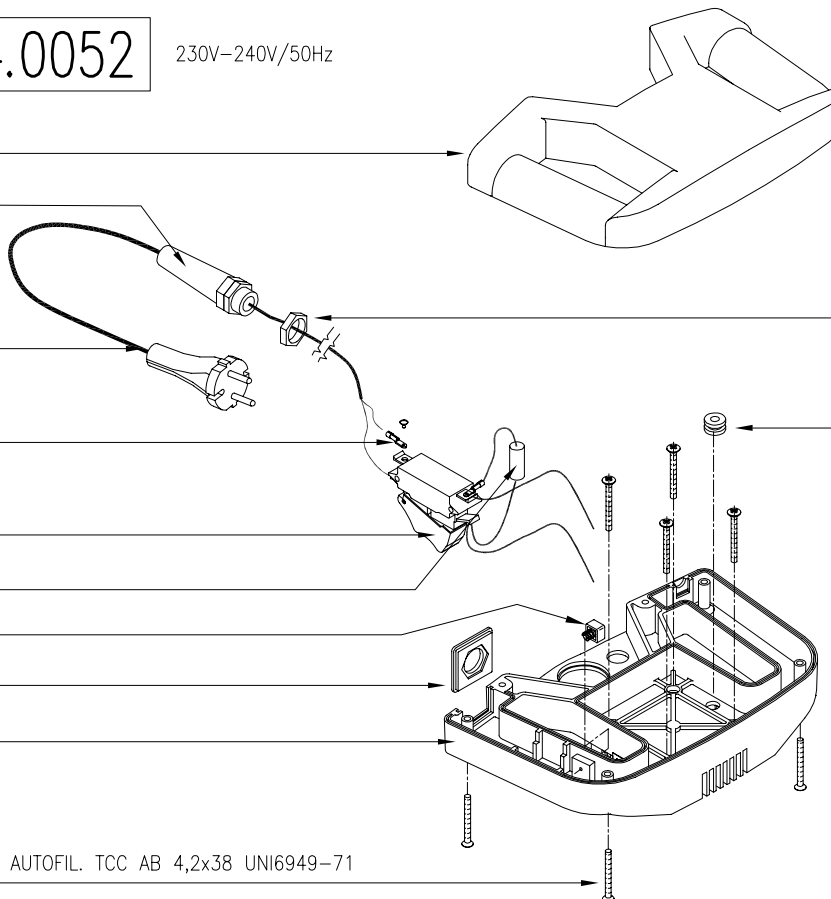

66.000.3.0025

58.010.3.0001 AUTOFIL. TCC AB 4,2x38 UNI6949-71

66.000.3.0029

66.000.3.0031

66.999.4.0053

115V/60Hz

66.000.3.0026

27.000.3.0001