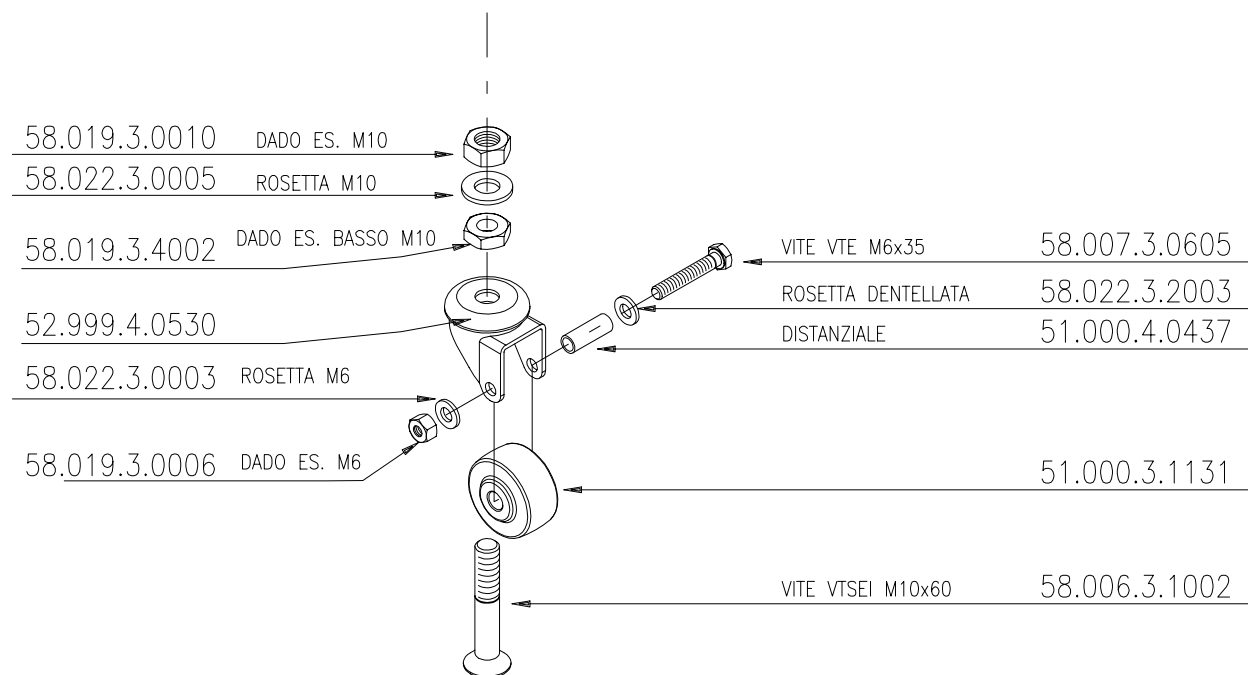

# NOVA 2/L

66.999.4.0007

**KUNZLE & TASIN**

Via CAJKOVSKIJ 14 \* 20092 CINISELLO BALSAMO (MI)  
TEL. 02/66040930 FAX 02/66013445

LEVIGABORDI - EDGER  
NOVA 2/L

FOGLIO

5/7

SEPT. 2004

66.000.3.0045

50Hz

66.000.3.0057

60Hz

66.999.4.0012

KUNZLE & TASIN

Via CAJKOVSKIJ 14 \* 20092 CINISELLO BALSAMO (MI)  
TEL. 02/66040930 FAX 02/66013445

LEVIGABORDI - EDGER  
NOVA 2/NOVA 7/SDT 180